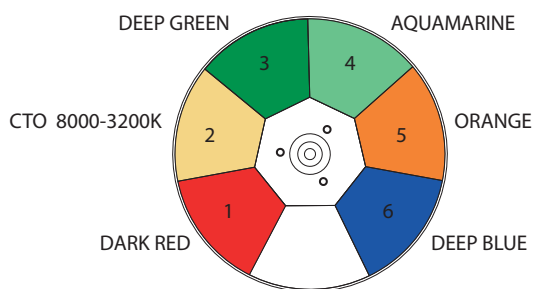

Fixed Gobo Wheel

233087/801