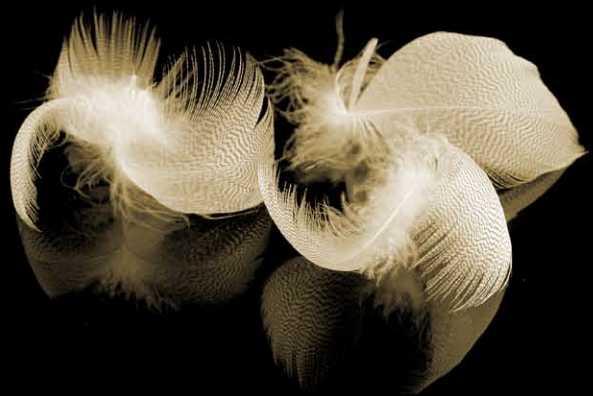

ATTENTO ICARO!

nuovo Alpha Beam 1500

Luminosissimo ed "eco-friendly", è il nuovo concept Beam Moving Light da 1500W che produce un potente fascio parallelo di luce super-concentrata, per un impiego molto simile a quello di un proiettore ACL a lunga gittata. Pensato per i grandi show negli stadi e nelle arene, offre caratteristiche grafiche, cromatiche e di movimento ineguagliabili ed innovative, permettendo al contempo un enorme risparmio in termini di energia.