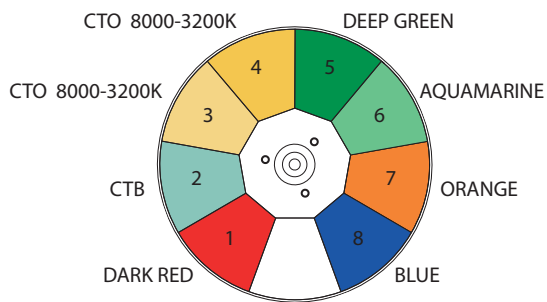

Alpha Beam 300

Rotating Gobos $\varnothing 31,5$ mm

085805/001
image: $\varnothing 14$ mm
pos. 1

085804/001
image: $\varnothing 11$ mm
pos. 2

085803/001
image: $\varnothing 9$ mm
pos. 3

085802/001
image: $\varnothing 7$ mm
pos. 4

085605/001
image: $\varnothing 23$ mm
pos. 5

085702/001
image: $\varnothing 18$ mm
pos. 6

085603/001
image: $\varnothing 23$ mm
pos. 7

085606/001
image: $\varnothing 23$ mm
pos. 8

Fixed Gobo Wheel

228087/805