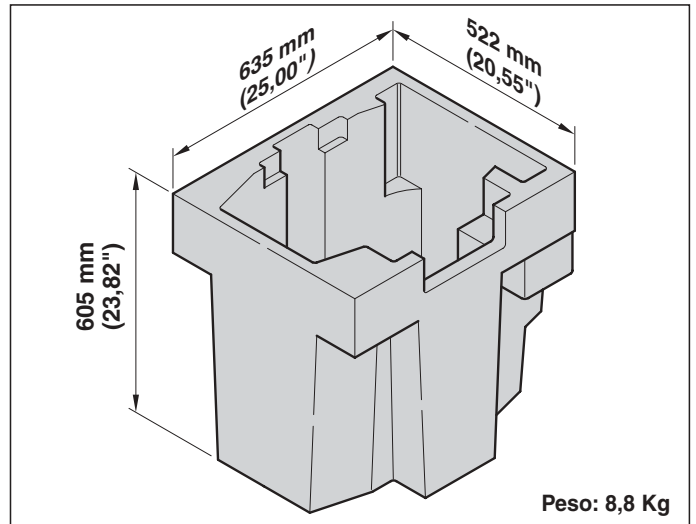

Il **foam shell** (cod. F21165) è disponibile in versione unica per i modelli Alpha Spot HPE, Alpha Spot, Alpha Wash. È un accessorio prezioso, che avvolge e protegge il prodotto negli spostamenti da un set all'altro.

## REALIZZAZIONE DEL FLIGHT CASE: MISURE INTERNE