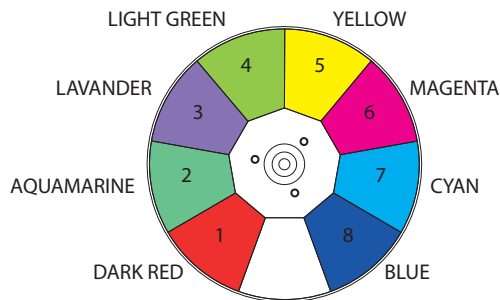

Alpha Spot 300

Rotating Gobos $\varnothing$ 25,7 mm

Fixed Gobos $\varnothing$ 31,5 mm

Fixed Gobo Wheels

228087/802
wheel 1