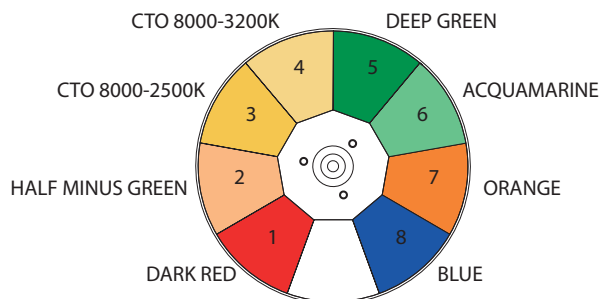

085602/001
image: Ø 23 mm
pos. 5

085701/001
image: Ø 18 mm
pos. 6

084709/001
image: Ø 25 mm
pos. 7

084708/001
image: Ø 5 mm
pos. 8

Fixed Gobo Wheel

228087/804