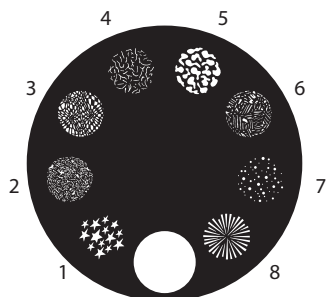

Alpha Spot HPE 575

Rotating Gobos Ø 37,5 mm

084203/001
image: Ø 25 mm
pos. 1

084204/001
image: Ø 25 mm
pos. 2

084205/001
image: Ø 25 mm
pos. 3

084206/001
image: Ø 25 mm
pos. 4

084207/001
image: Ø 25 mm
pos. 5

084208/001
image: Ø 25 mm
pos. 6

Fixed Gobos Ø 37,5 mm

084201/001
image: Ø 23 mm
pos. 1

084210/001
image: Ø 25 mm
pos. 2

105105/801
image: Ø 25 mm
pos. 3

105105/802
image: Ø 25 mm
pos. 4

105105/803
image: Ø 25 mm
pos. 5

105105/804
image: Ø 25 mm
pos. 6

Fixed Gobo Wheel

082197/001

Disc Animation

209077/801

Color Filters Ø 42 mm

red
080385/105
pos. 1

yellow
080385/102
pos. 2

violet
080385/104
pos. 3

green
080385/103
pos. 4

orange
080385/107
pos. 5

light blue
080385/101
pos. 6