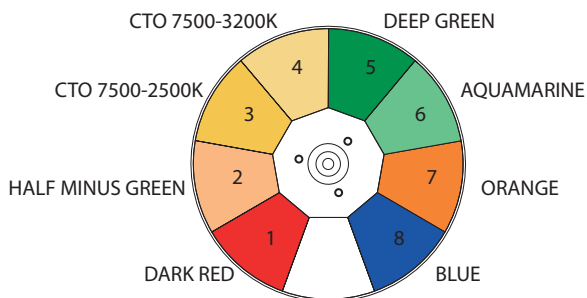

085908/001
image: Ø 23 mm
pos. 5

085904/001
image: Ø 23 mm
pos. 6

085905/001
image: Ø 23 mm
pos. 7

085906/001
image: Ø 23 mm
pos. 8

Fixed Gobo Wheel

228087/801