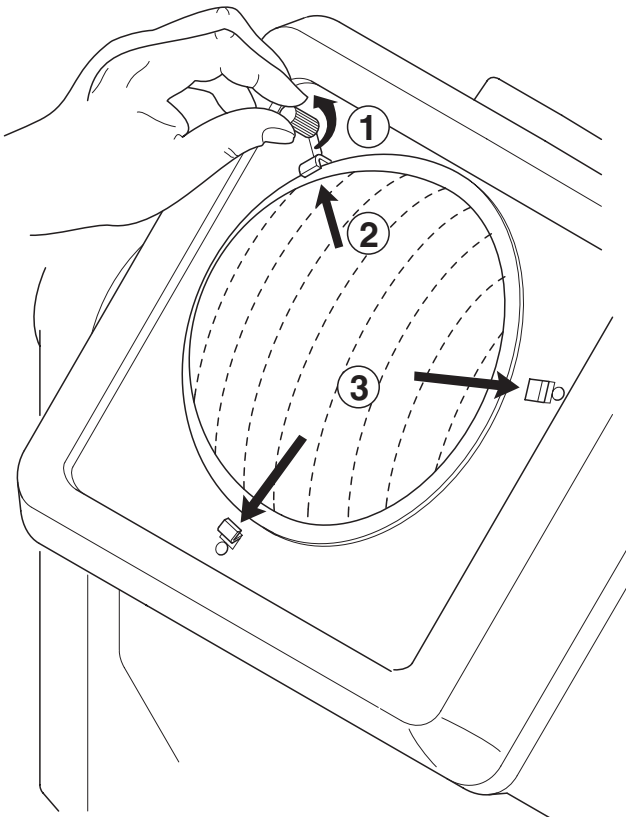

# CP COLOR MH

Code 080383/001  
Ovalizer Filter

Code 080382/001  
Diffusion Filter

Code 080392/001  
Frost Filter "90"

Code 080392/002  
Frost Filter "400"

C 31173

C 61110