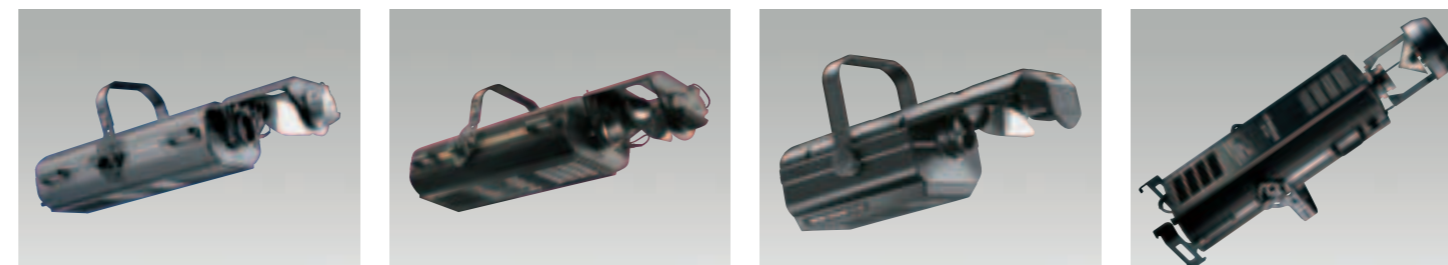

SPECCHIO MOBILE

Stage Scan   Golden Scan 4   Mini Scan HP3   Astroscan

I CAMBIACOLORI

Clay Paky propone un'ampia scelta di cambiadori a prestazioni avanzate. Adatti alle più svariate esigenze, si distinguono per la qualità dei colori, realizzati con filtri dicroici di grande purezza e luminosità. La gamma dei prodotti comprende la linea CP Color, studiata per il mercato professionale ed architettonico, con modelli specifici anche per esterni, la linea di micro-cambiadori intelligenti Point, il cambiadori "wash" Colorwave 300 e il proiettore per effetti da esterni Rain Spot 575.