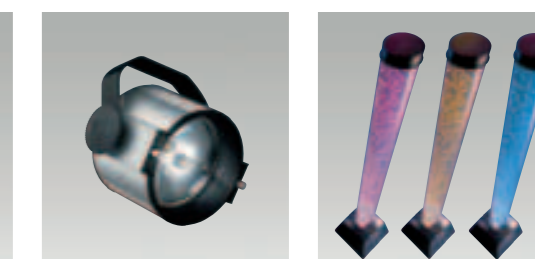

DISPLAY LINE e altri proiettori per l'illuminazione architettonica

Display Line è la linea di proiettori per l'informazione visiva, studiata e realizzata da Clay Paky con una serie di modelli versatili, semplicissimi da usare, e con un vastissimo numero di accessori a catalogo, per comunicare un marchio, un'immagine, un messaggio in modo creativo e luminoso. CP Spot è una gamma di faretto per l'illuminazione generale degli ambienti, mentre il Cilindro Bolle è il classico effetto di richiamo per locali e punti vendita.

DISPLAY LINE

V.I.P. 1200 V.I.P. 300 V.I.P. 300 DIA V.I.P. 250 ALO V.I.P. 250 ALO/ST

CP SPOT

V.I.P. 150 S.I.P. 300 CP-Spot/CT

CILINDRO BOLLE

CP-Spot/ST Cilindro bolle

I SEGUIPERSONA

Disponibili in tre versioni, i seguipersona Shadow sono la proposta Clay Paky per i teatri e gli ambienti live.