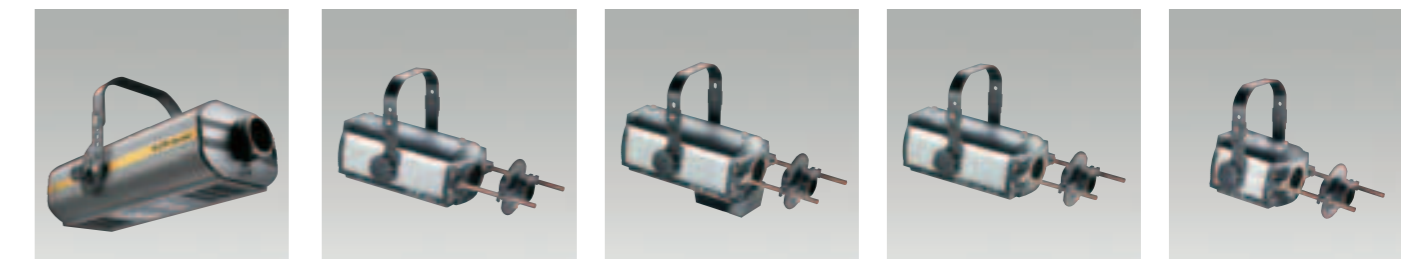

DISPLAY LINE

V.I.P. 1200   V.I.P. 300   V.I.P. 300 DIA   V.I.P. 250 ALO   V.I.P. 250 ALO/ST