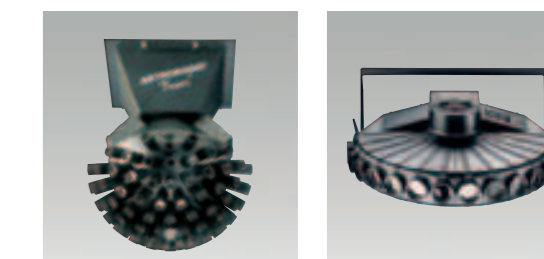

EFFETTI DA DISCOTECA

Astroraggi Power   Atlas

Per maggiori informazioni:

www.claypaky.it