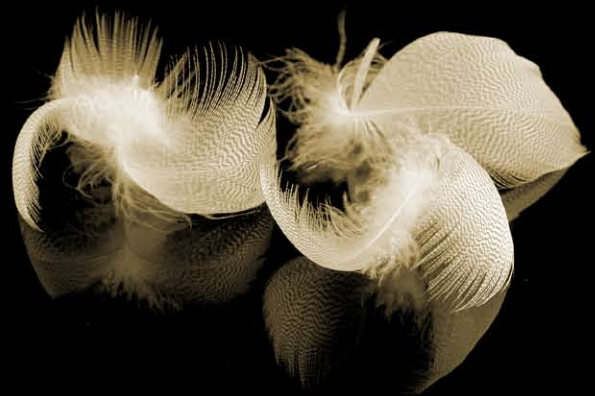

ATTENTO ICARO!

nuovo Alpha Beam 1500

Luminosissimo ed "eco-friendly", è il nuovo concept Beam Moving Light da 1500W che produce un potente fascio parallelo di luce super-concentrata, per un impiego molto simile a quello di un proiettore ACL a lunga gittata. Pensato per i grandi show negli stadi e nelle arene, offre caratteristiche grafiche, cromatiche e di movimento ineguagliabili ed innovative, permettendo al contempo un enorme risparmio in termini di energia.