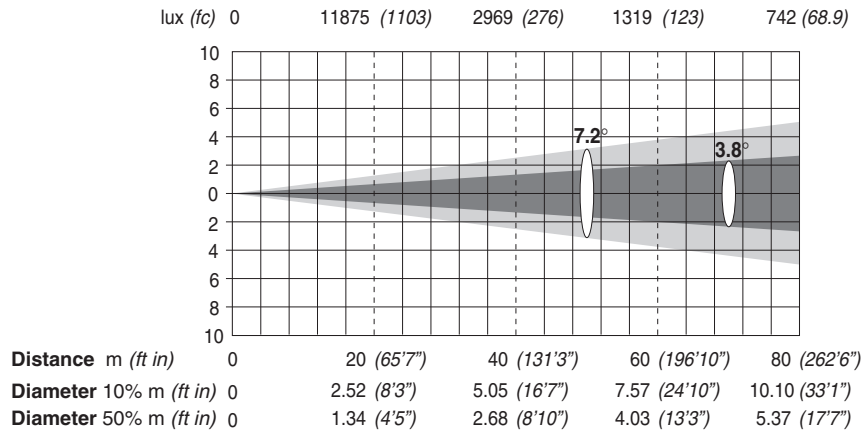

ALPHA BEAM 1500

Legenda Diameter 10%-50%: valori del diametro del fascio luminoso corrispondenti al 10% e 50% dell'illuminamento massimo.
Key Diameter 10%-50%: beam diameter for 10% and 50% of maximum illumination.
Légende Diameter 10%-50%: valeurs du diamètre du faisceau lumineux correspondant à 10% et 50% de l'éclairage maximum.
Legende Diameter 10%-50%: Lichtkreis-Durchmesser bei 10% bzw. 50% maximaler Ausleuchtung.
Leyenda Diameter 10%-50%: valores del diámetro del haz luminoso correspondientes al 10% y 50% de la iluminación máxima.

Standard (4.2°)

with Light Frost (2.6° 50% - 5.7° 10%)

with Medium Frost (3.8° 50% - 7.2° 10%)

with Heavy Frost (5.2° 50% - 11.3° 10%)