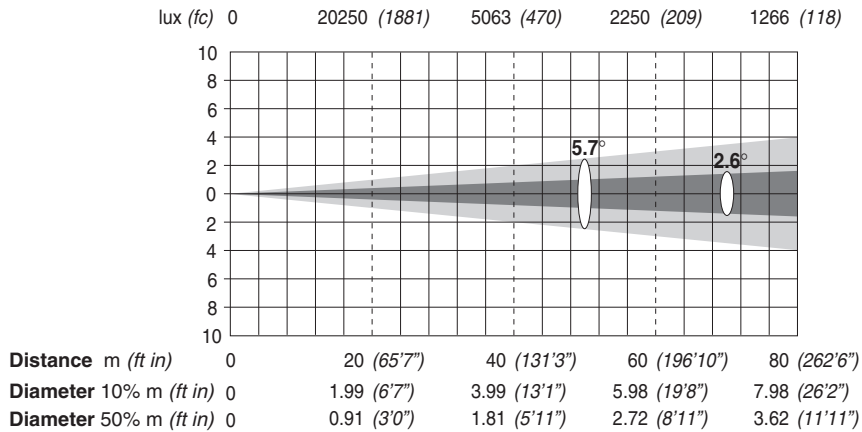

ALPHA BEAM 1500

Legenda Diameter 10%-50%: valori del diametro del fascio luminoso corrispondenti al 10% e 50% dell'illuminamento massimo.
Key Diameter 10%-50%: beam diameter for 10% and 50% of maximum illumination.
Légende Diameter 10%-50%: valeurs du diamètre du faisceau lumineux correspondant à 10% et 50% de l'éclairage maximum.
Legende Diameter 10%-50%: Lichtkreis-Durchmesser bei 10% bzw. 50% maximaler Ausleuchtung.
Leyenda Diameter 10%-50%: valores del diámetro del haz luminoso correspondientes al 10% y 50% de la iluminación máxima.

Standard (4.2°)

with Light Frost (2.6° 50% - 5.7° 10%)

with Medium Frost (3.8° 50% - 7.2° 10%)

with Heavy Frost (5.2° 50% - 11.3° 10%)