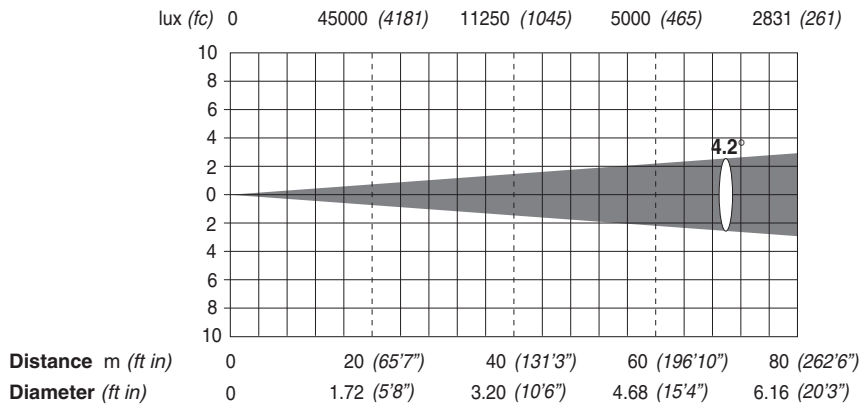

ALPHA BEAM 1500

Legenda Diameter 10%-50%: valori del diametro del fascio luminoso corrispondenti al 10% e 50% dell'illuminamento massimo.
Key Diameter 10%-50%: beam diameter for 10% and 50% of maximum illumination.
Légende Diameter 10%-50%: valeurs du diamètre du faisceau lumineux correspondant à 10% et 50% de l'éclairage maximum.
Legende Diameter 10%-50%: Lichtkreis-Durchmesser bei 10% bzw. 50% maximaler Ausleuchtung.
Leyenda Diameter 10%-50%: valores del diámetro del haz luminoso correspondientes al 10% y 50% de la iluminación máxima.

Standard (4.2°)

with Light Frost (2.6° 50% - 5.7° 10%)

with Medium Frost (3.8° 50% - 7.2° 10%)

with Heavy Frost (5.2° 50% - 11.3° 10%)